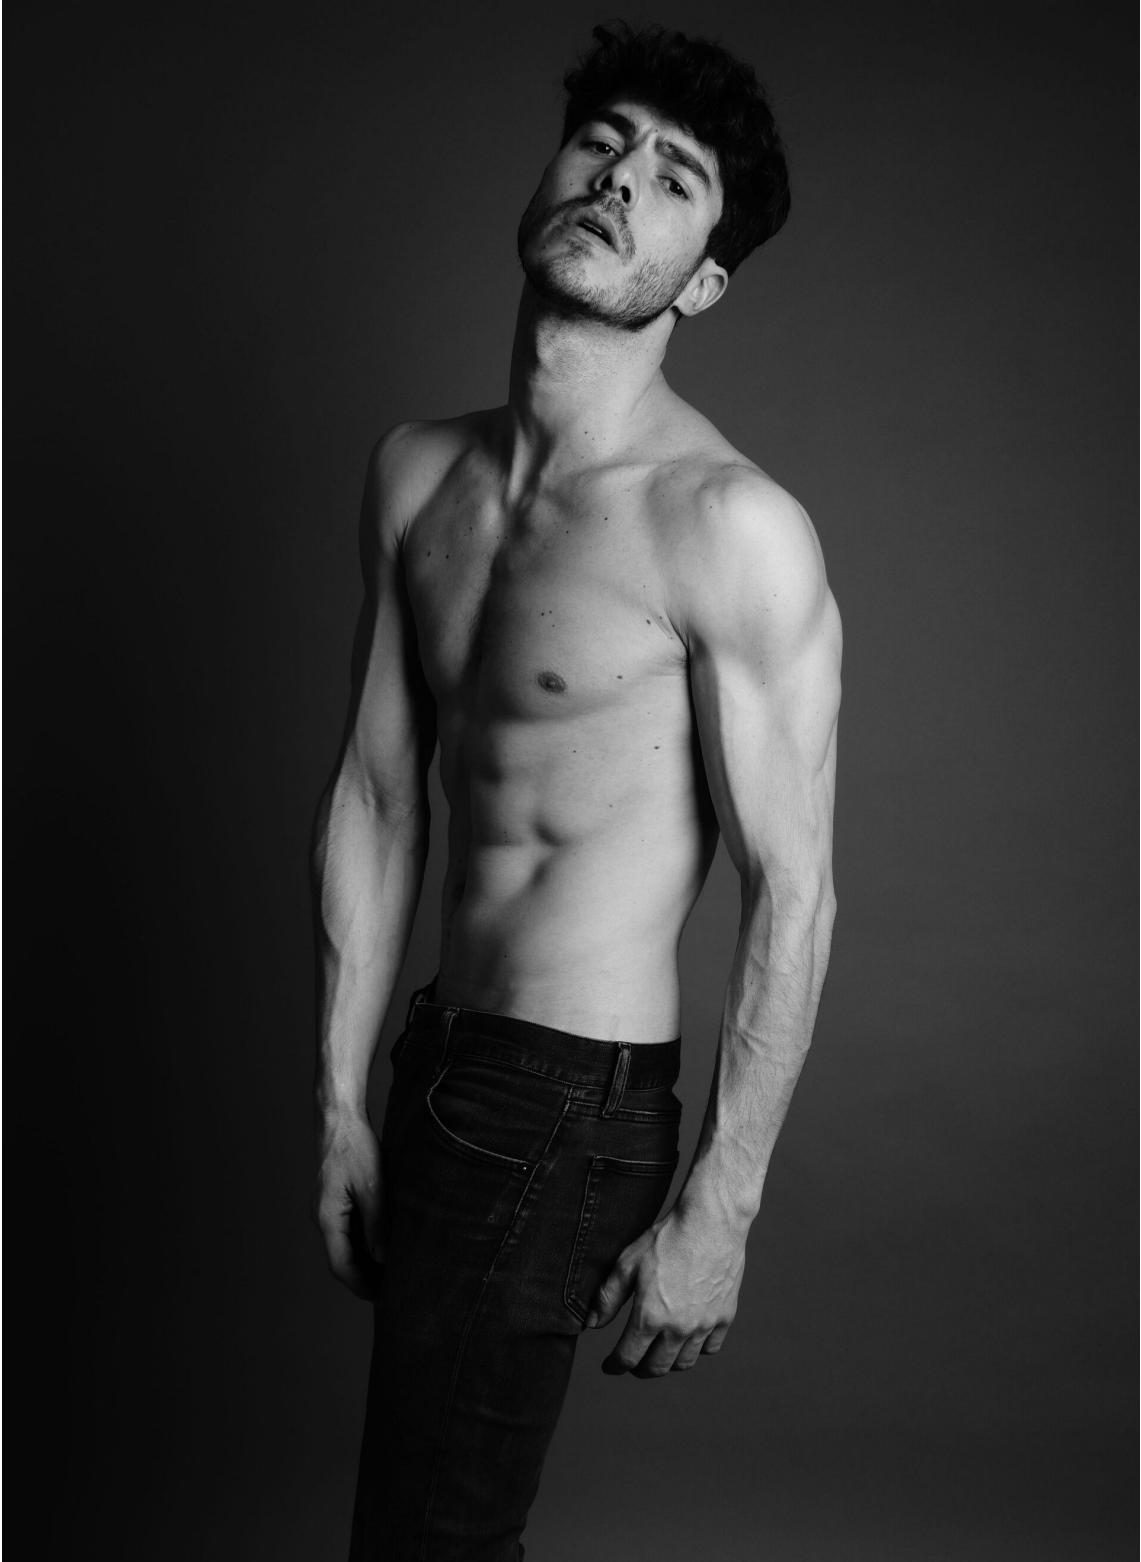

EVERTON DE PAULA

height 187 cm · bust 96 cm · waist 76 cm · hips 95 cm · suit 48
shoes size 43 · hair brown · eyes brown